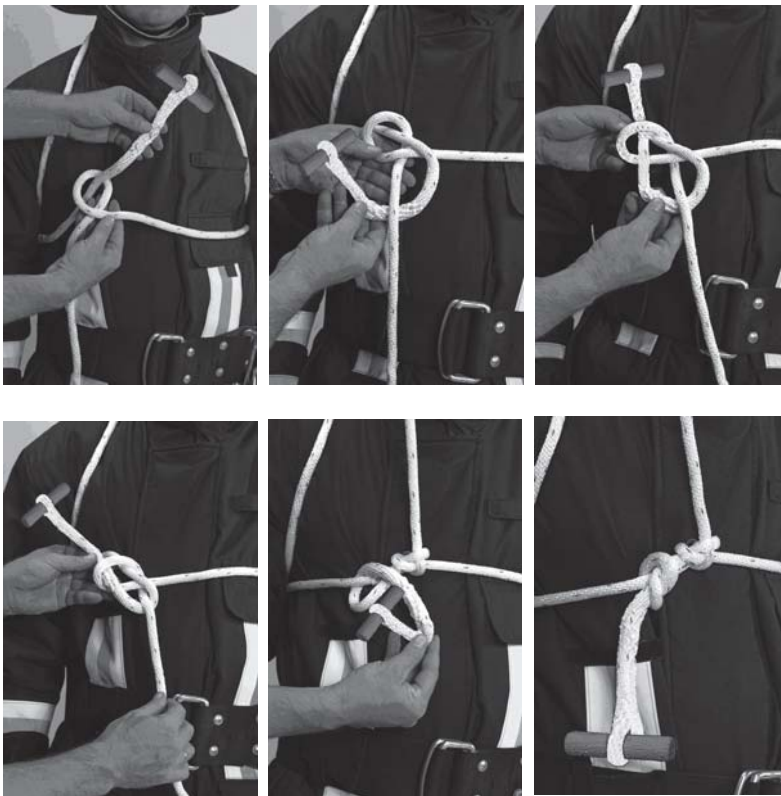

# Gemeinsame Information des Bayerischen Innenministeriums, des LFV und der Feuerwehrschiulen

Zum 1. April 2007 werden folgende Knoten der Jugendleistungsprüfung an die neue Leistungsprüfung „Die Gruppe im Löscheinsatz“ angepasst:

## Einzelübung 2 „Befestigen der Feuerwehrleine“

**Einzelübung 3 „Anlegen eines Rettungsknoten“** (Analog zum Brustbund mit Spierenstich in der neuen Leistungsprüfung „Die Gruppe im Löscheinsatz“)

Durch diese Anpassung bleibt die weitere Durchführung der Jugendleistungsprüfung unberührt.